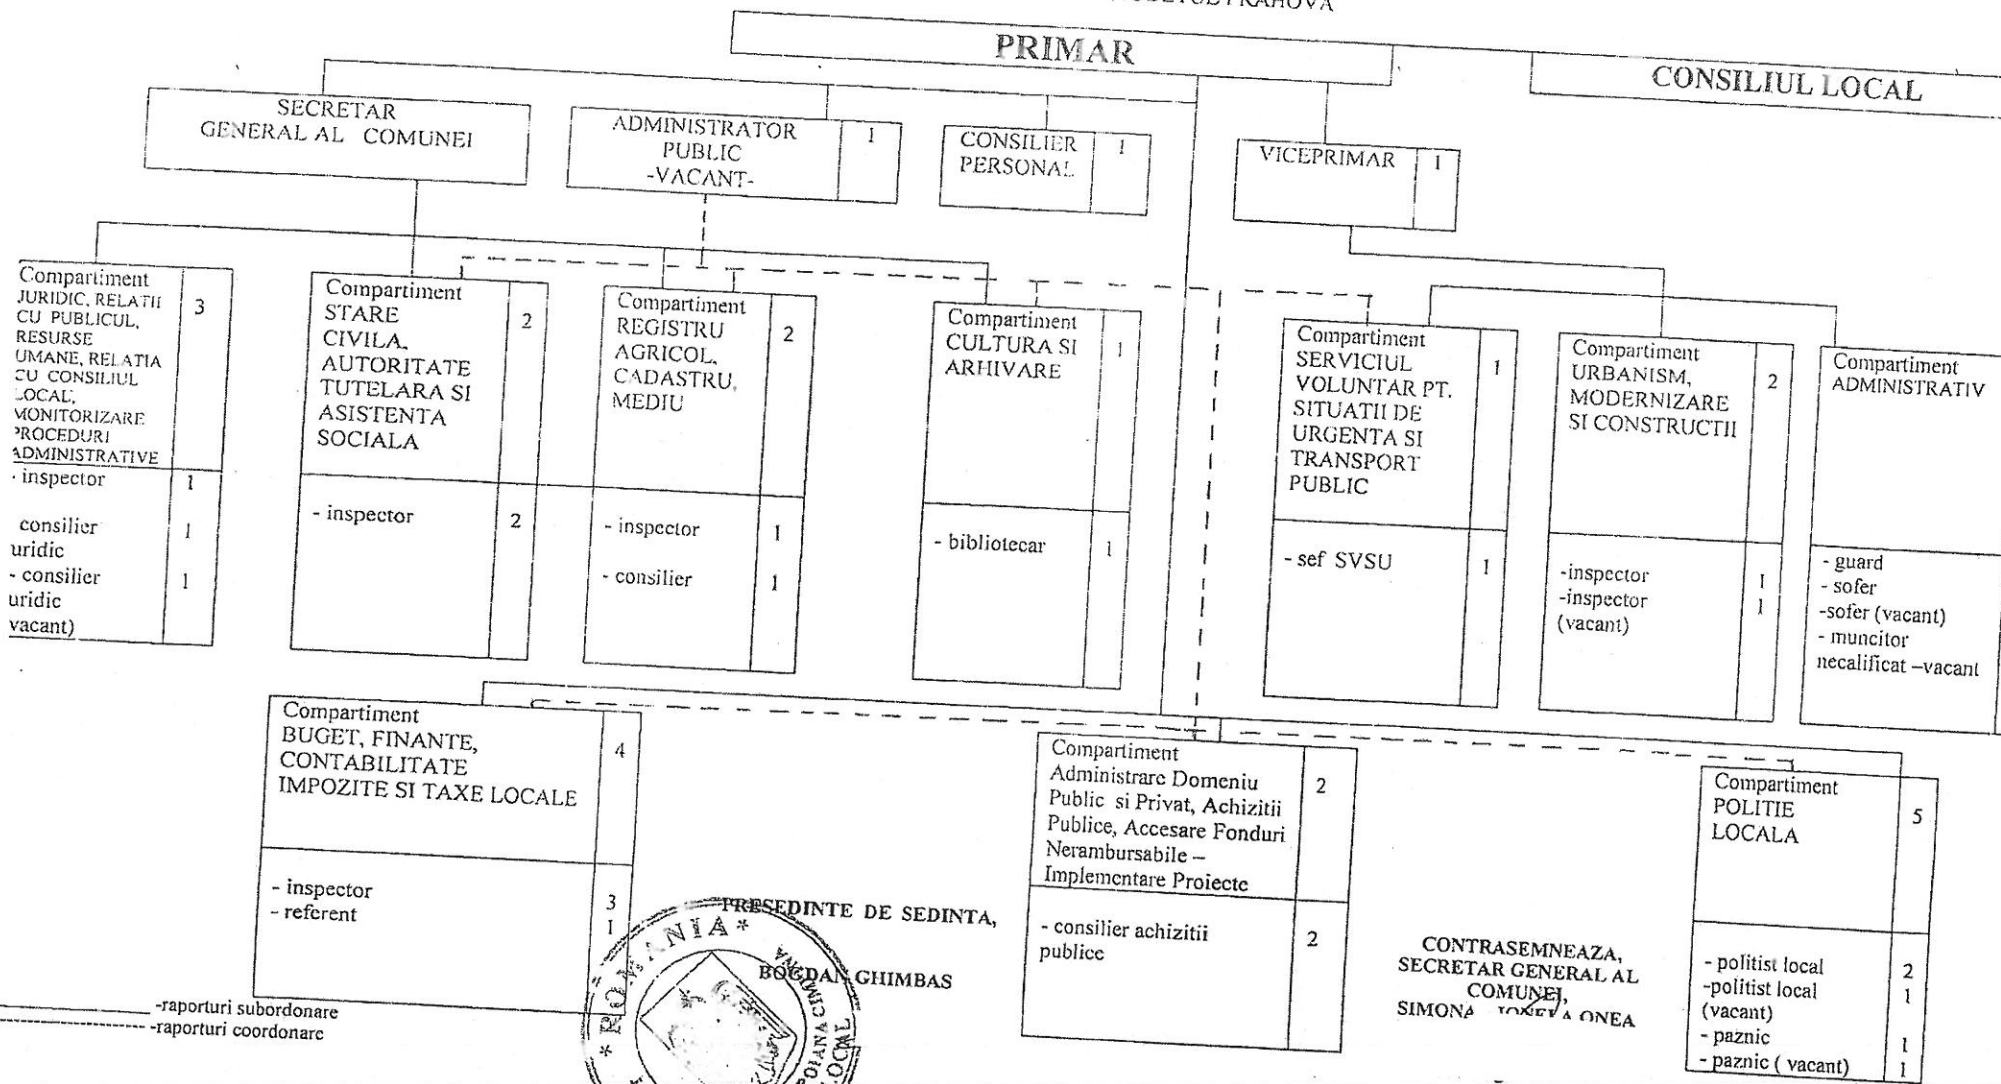

Alesi locali 2
 Posturi bugetare 30
 din care:
 Functii publice de conducere: 1
 Functii publice de executie 18
 Personal contractual 11

Anexa nr. 1 la HCL nr. 20 / 22.05.2025

ORGANIGRAMA
COMUNA POIANA CAMPINA, JUDETUL PRAHOVA

-raporturi subordonare
 -raporturi coordonare