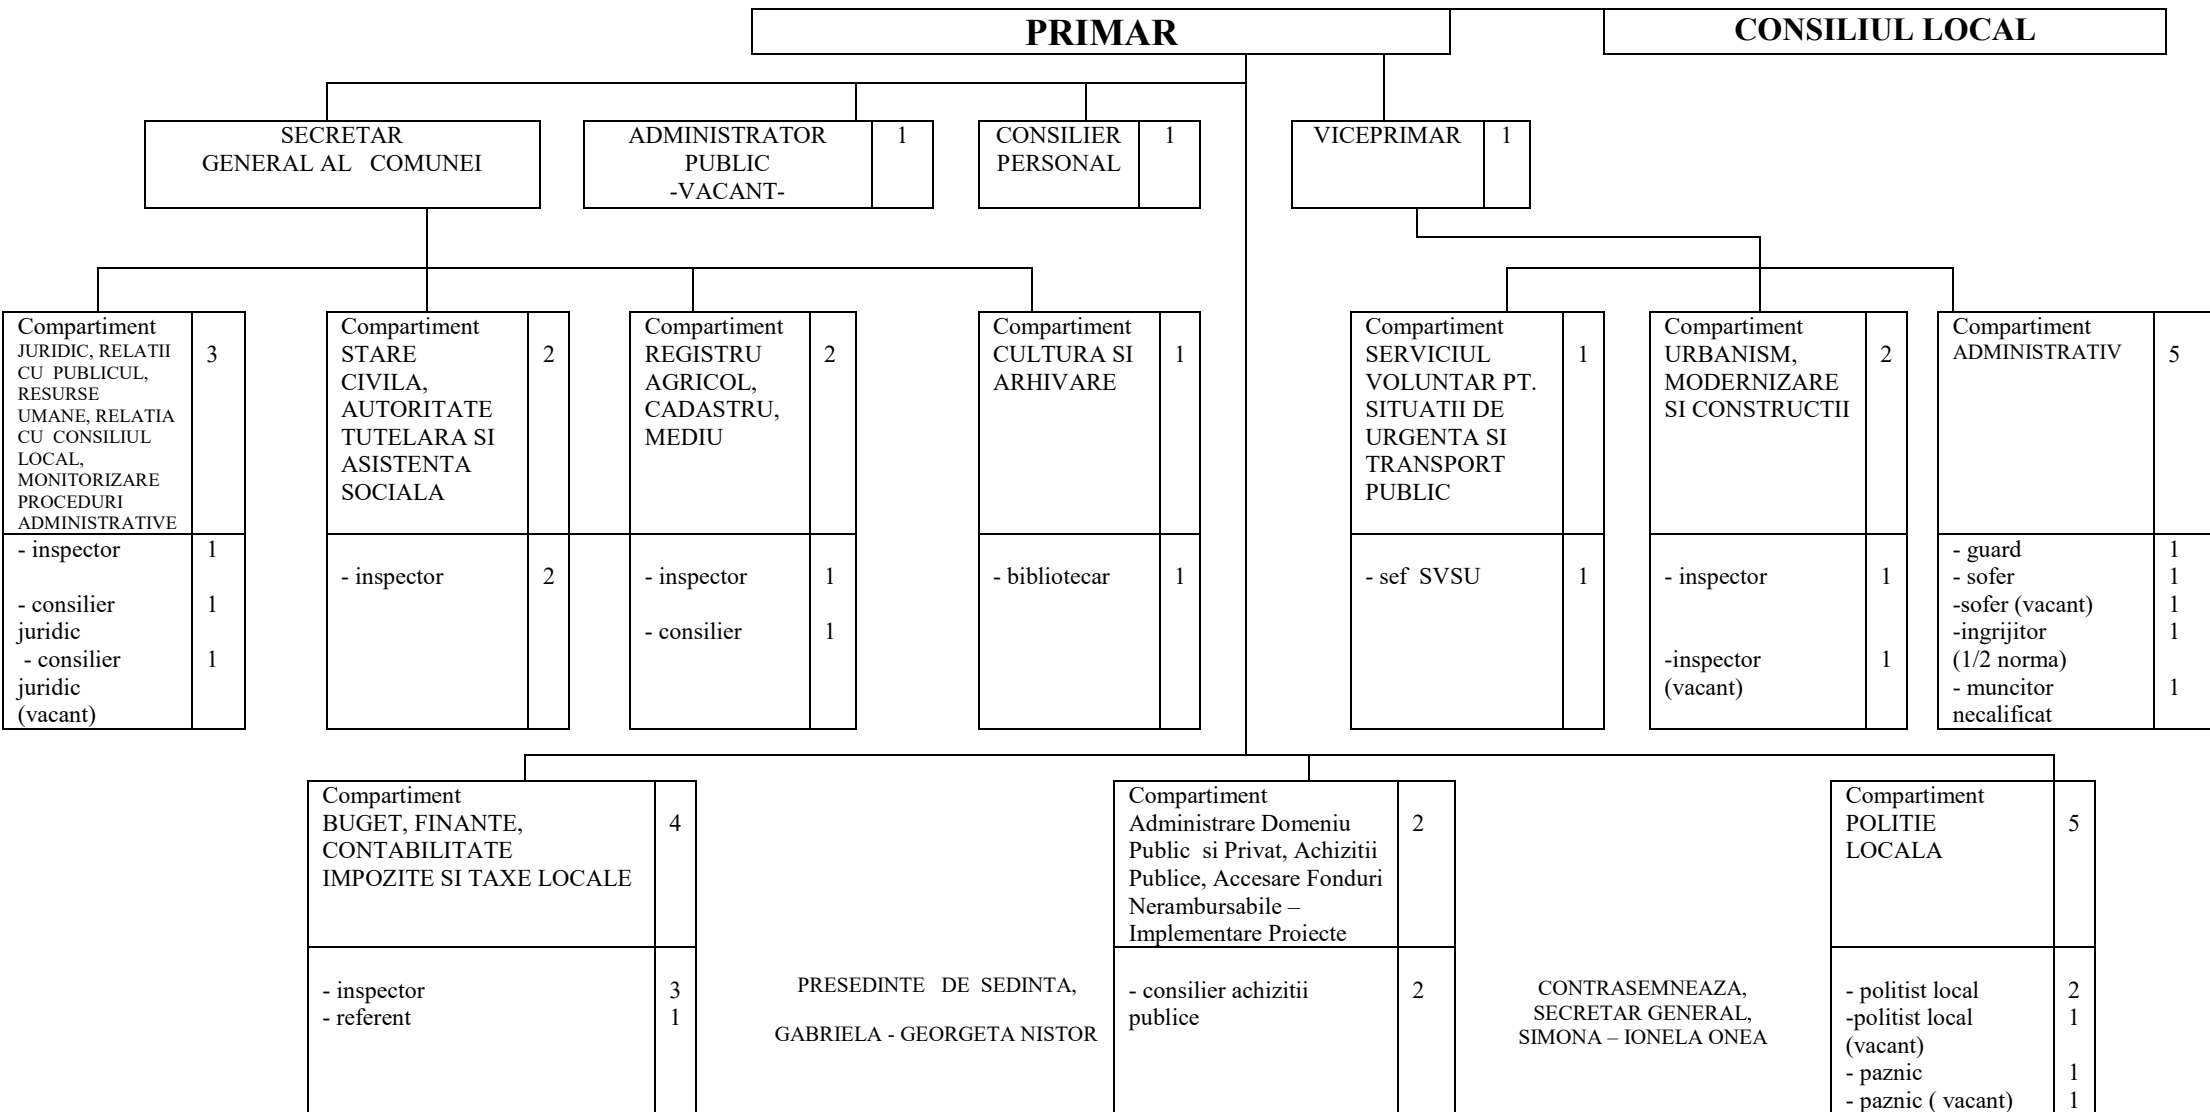

Total posturi bugetare 32
din care:
Alesi locali 2
Posturi bugetare 30
din care:
Functii publice de conducere: 1
Functii publice de executie 18
Personal contractual 11

ORGANIGRAMA
COMUNA POIANA CAMPINA, JUDETUL PRAHOVA

PRIMAR

CONSILIUL LOCAL

-----raporturi subordonare
- - - - -raporturi coordonare