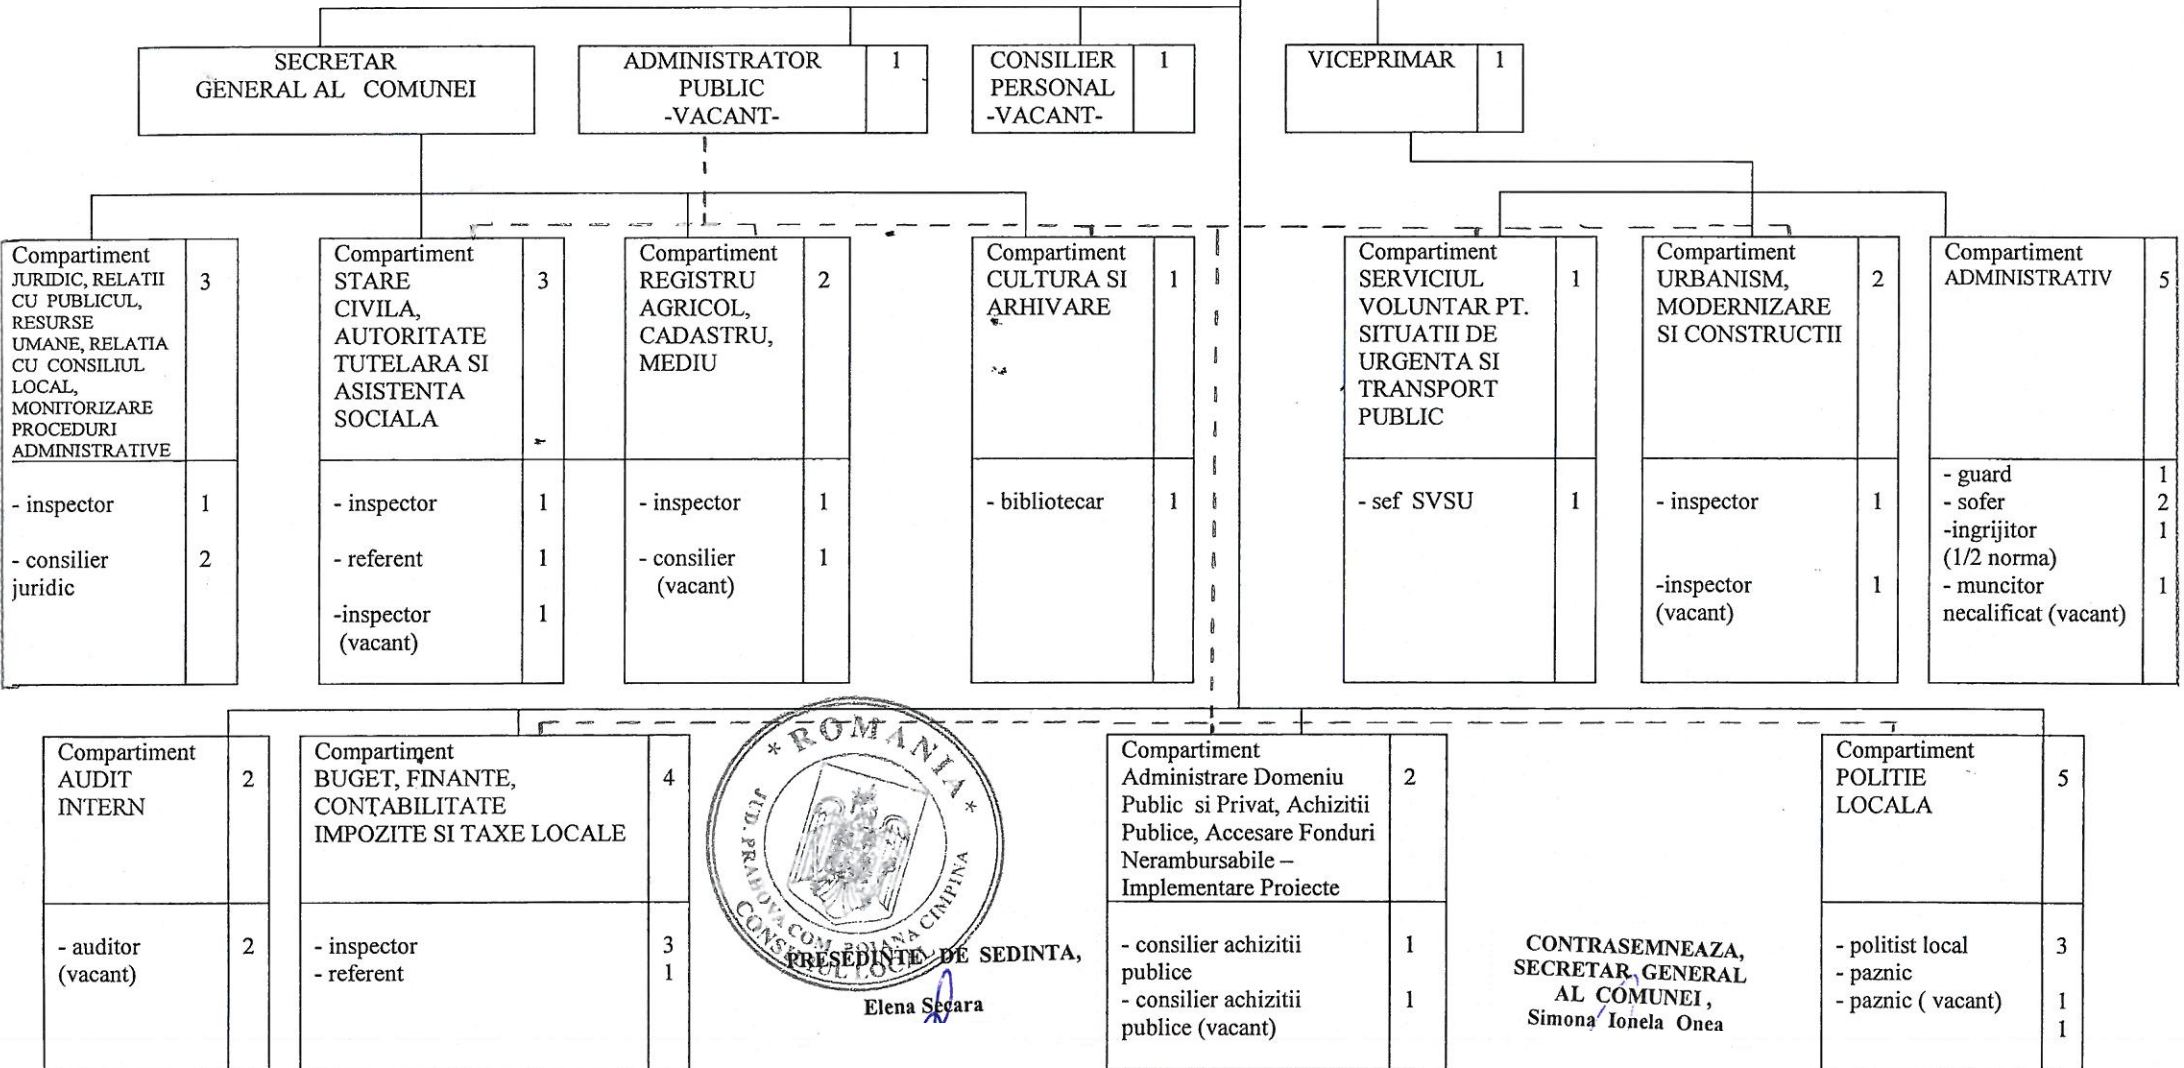

Total posturi bugetare	35
din care:	
Alesi locali	2
Posturi bugetare	33
din care:	
Functii publice de conducere:	1
Functii publice de executie	21
Personal contractual	11

ORGANIGRAMA
COMUNA POIANA CAMPINA, JUDETUL PRAHOVA

----- raporturi subordonare
- - - - - raporturi coordonare