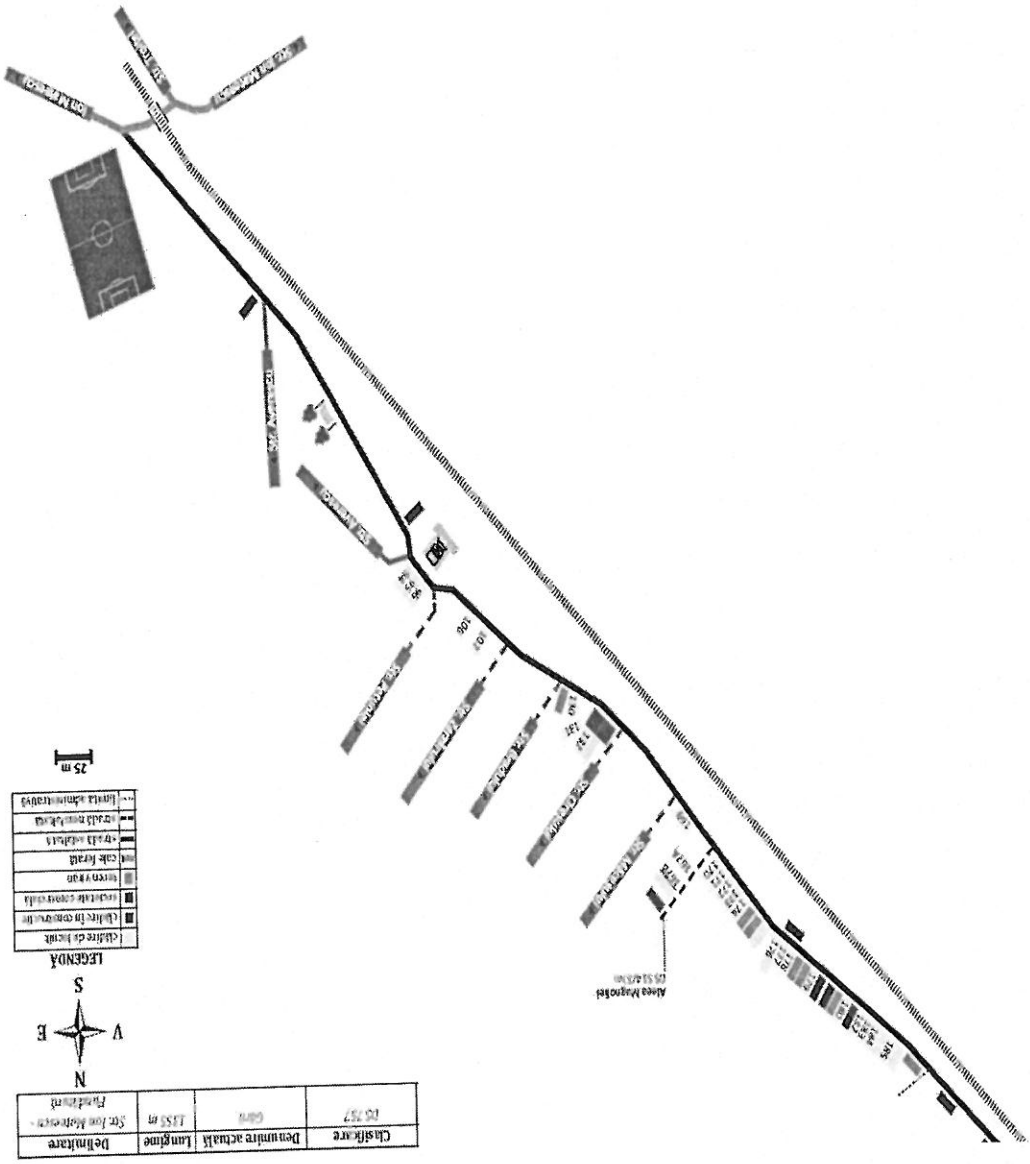

REPREZENTARE GRAFICĂ
JUDEȚ PRAHOVA
COMUNA POIANA CÂMPINA
SAT POIANA CÂMPINA - ALTEA DOMNITORILOR

NOMENCLATURĂ STRADALĂ
JUDEȚ PRAHOVA
COMUNA POIANA CÂMPINA
SAT POIANA CÂMPINA – ALEEA DUMBRAVEI

ADRESĂ VECHIE		ADRESĂ NOUĂ*		PROPRIETAR	OBSERVAȚII
Stradă	Nr. vechi	Stradă	Nr. nou		
Stradă fără denumire	609	Aleea Dumbravei	1		
	605		2		
	608		3		
	607		5		

*) Numerotarea începe din capătul străzii situat spre strada principală, respectiv, dinspre intersecția cu strada Ion Mateescu;

***) FN - imobil fără număr;

****) TV - teren viran.

INIȚIATOR,
PRIMAR – Moldoveanu Ioan Alin

Intocmit,
Inspector – Tatu Elena

Prezentul înscris conține date cu caracter personal ce intra sub protecția Regulamentului UE nr. 679/2016 pentru protecția persoanelor fizice în ceea ce privește prelucrarea datelor cu caracter personal și privind libera circulație a acestor date și de abrogare a Directivei 95/46/CE. Persoanele cărora li s-a adresat prezenta înscris, precum și terțele persoane care intra în posesia acestuia au obligația de a proteja, conserva și folosi datele cu caracter personal în condițiile prevăzute de regulamentul menționat și de legislația de punere în aplicare a acestuia precum și cu respectarea art. 71-74 Cod Civil.