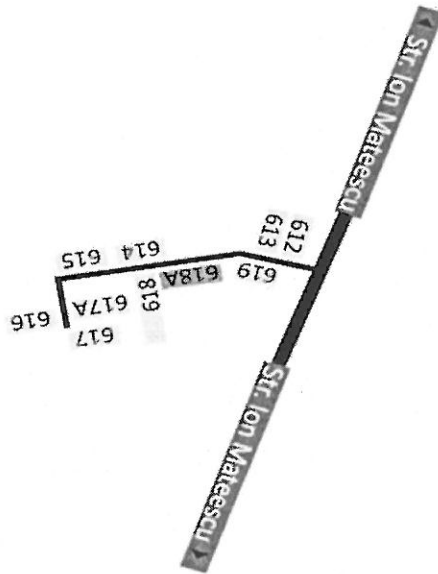

REPREZENTARE GRAFICĂ

JUDEȚ PRAHOVA
COMUNA POIANA CÂMPINA

SAT POIANA CÂMPINA - ALEEA CROITORULUI

Clasificare	Denumire actuală	Lungime	Delimitare
DS 1349	Proviței	121 m	Str. Ion Mateescu - fundătură

LEGENDĂ

.....	Limită administrativă
---	stradă neasfaltată
—	stradă asfaltată
■	teren viran
■	instituție publică
■	societate comercială
■	clădire în construcție
■	clădire de locuit